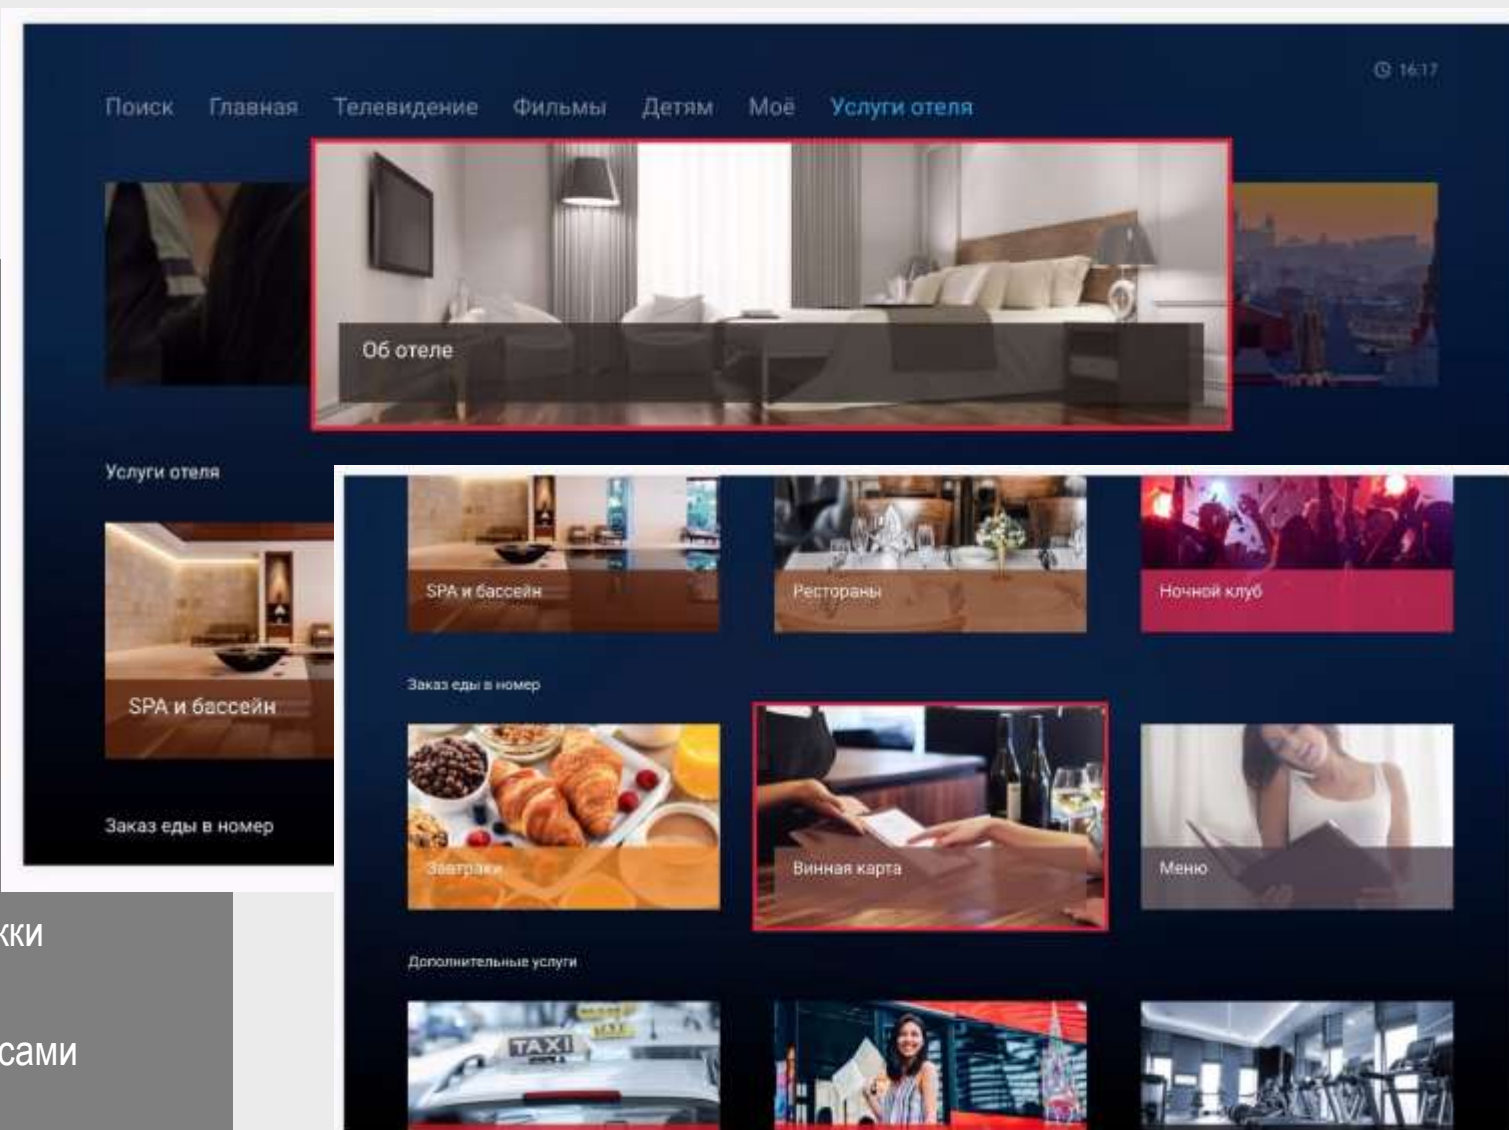

Телевизор – это мультимедийный центр и онлайн витрина

Рекомендательная система контента

Live TV

Фильмы и сериалы

Музыка и караоке

Иностраннный контент и звуковые дорожки

Взаимодействие с гостиничными сервисами